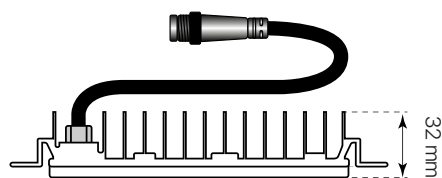

módulo ficha técnica datasheet

ref. 5551337

Nombre / Name	Módulo para VILLA y PALACIO
Referencia / Reference	5551337
Materiales / Materials	Aluminio / Aluminum
Difusor / Diffuser	-
Potencia / Power	40W / 60W
Temperatura de color / Color temperature	2700K
Flujo luminoso / Luminous flux	40W 3889lm / 60W 7811lm
Dimable / Dimmable	Opcional / Optional
Ángulo de apertura / Beam angle	-
Ángulo de inclinación / Inclination angle	-
IP	IP68
IK	-
F.P	-
UGR	-
IRC	-
Chip	PHILIPS LUMILEDS 3030
Driver	-
Vida media (duración) / Average life	50,000h
Clase energética / Energy class	-
Aislamiento eléctrico / Electrical isolation	Clase I / Class I
Colores / Colors	Aluminio / Aluminum
Medida exterior / Product size	168mm x 130mm x 32mm
Protección contra Sobretensiones / surge protection	-
Tª (ambiente/trabajo) / Tª (enviroment/work)	-20°C ~ 60°C
Input	DC36V, Máx. 1350mA
Output	-
Frecuencia / Frequency	50/60Hz
Peso / Weight	600 grs
Certificados / Certificates	CE & RoHS
Garantía / Warranty	2 años / 2 years