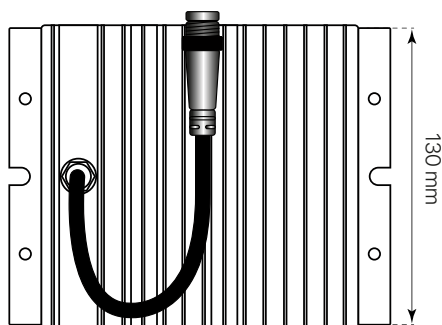

módulo ficha técnica datasheet

ref. 5551337

Nombre / Name	Módulo para VILLA y PALACIO
Referencia / Reference	5551337
Materiales / Materials	Aluminio / Aluminum
Difusor / Diffuser	-
Potencia / Power	40W / 60W
Temperatura de color / Color temperature	2700K
Flujo luminoso / Luminous flux	40W 3889lm / 60W 7811lm
Dimable / Dimmable	Opcional / Optional
Ángulo de apertura / Beam angle	-
Ángulo de inclinación / Inclination angle	-
IP	IP68
IK	-
F.P	-
UGR	-
IRC	-
Chip	PHILIPS LUMILEDS 3030
Driver	-
Vida media (duración) / Average life	50,000h
Clase energética / Energy class	-
Aislamiento eléctrico / Electrical isolation	Clase I / Class I
Colores / Colors	Aluminio / Aluminum
Medida exterior / Product size	168mm x 130mm x 32mm
Protección contra Sobretensiones / surge protection	-
Tª (ambiente/trabajo) / Tª (enviroment/work)	-20°C ~ 60°C
Input	DC36V, Máx. 1350mA
Output	-
Frecuencia / Frequency	50/60Hz
Peso / Weight	600 grs
Certificados / Certificates	CE & RoHS
Garantía / Warranty	2 años / 2 years