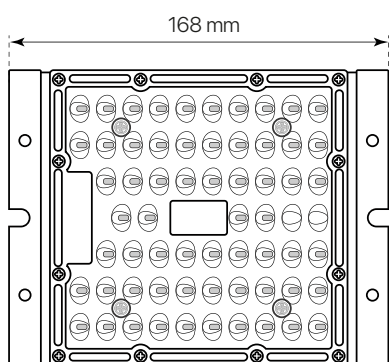

módulo ficha técnica datasheet

ref. 5551337

Nombre / Name	Módulo para VILLA y PALACIO
Referencia / Reference	5551337
Materiales / Materials	Aluminio / Aluminum
Difusor / Diffuser	-
Potencia / Power	40W / 60W
Temperatura de color / Color temperature	2700K
Flujo luminoso / Luminous flux	40W 3889lm / 60W 7811lm
Dimable / Dimmable	Opcional / Optional
Ángulo de apertura / Beam angle	-
Ángulo de inclinación / Inclination angle	-
IP	IP68
IK	-
F.P	-
UGR	-
IRC	-
Chip	PHILIPS LUMILEDS 3030
Driver	-
Vida media (duración) / Average life	50,000h
Clase energética / Energy class	-
Aislamiento eléctrico / Electrical isolation	Clase I / Class I
Colores / Colors	Aluminio / Aluminum
Medida exterior / Product size	168mm x 130mm x 32mm
Protección contra Sobretensiones / surge protection	-
Tª (ambiente/trabajo) / Tª (enviroment/work)	-20°C ~ 60°C
Input	DC36V, Máx. 1350mA
Output	-
Frecuencia / Frequency	50/60Hz
Peso / Weight	600 grs
Certificados / Certificates	CE & RoHS
Garantía / Warranty	2 años / 2 years